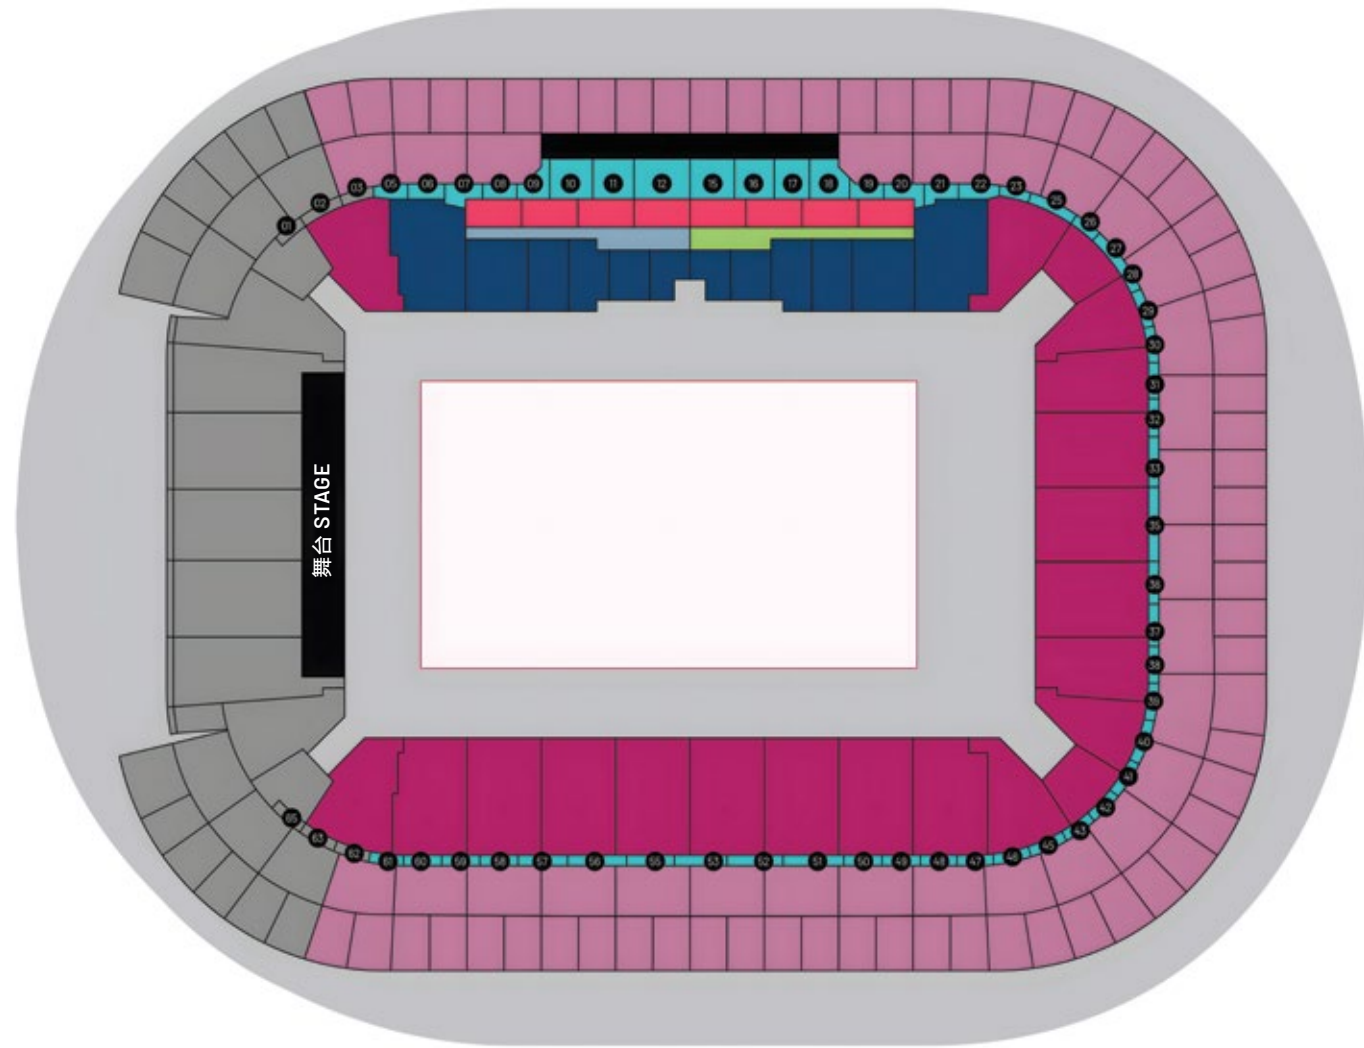

Seats 50,000 with additional capacity on-demand

Headroom: 40m

Floor size: 141m x 87m

Retractable roof

Flexible flooring solutions

Direct drive-in access

主場館 - 座位表 MAIN STADIUM - SEATING PLAN

50,000 座位 SEATS

← 眺望維多利亞港
VIEW OF THE VICTORIA HARBOUR

- 球場
FIELD OF PLAY **12,500** 企位
STANDING
- 特級座位
PREMIUM SEATS **3,565** 座位
SEATS
- 下層
LOWER TIER **13,644** 座位
SEATS
- 上層
UPPER TIER **19,105** 座位
SEATS

- 企業廂房(廂房 5-61)
CORPORATE SUITES (SUITE 5-61) **1,701** 座位
SEATS
- 貴賓廂座(廂座 1-33)
LOGE BOXES (BOX 1-33) **184** 座位
SEATS
- 貴賓廂房
VIP SUITES **115** 座位
SEATS
- 主辦方廂房
HIRER SUITES **115** 座位
SEATS