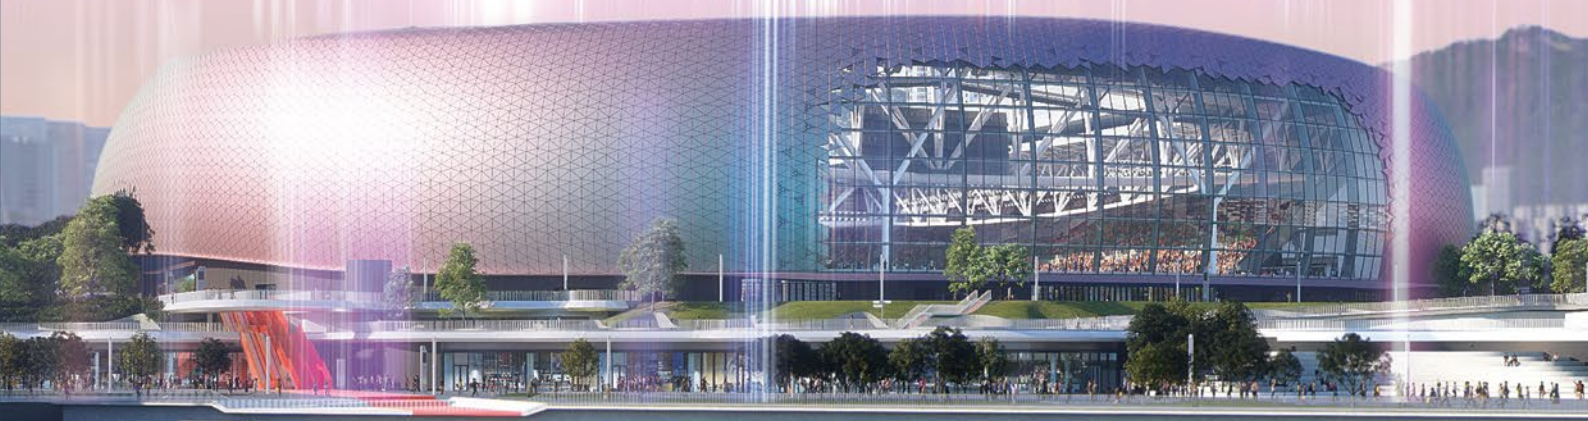

啟德體育園
KAI TAK
SPORTS PARK

世界級盛事舞台
SETTING THE STAGE FOR
WORLD-CLASS EVENTS

亞洲觸目、匯聚國際頂尖體育、
娛樂及文化盛事的重要樞紐。

Asia's next destination
for the very best in sports,
entertainment and leisure.

項目背景	P.03
Project Background	
主場館	P.07
Main Stadium	
室內體育館	P.11
Indoor Sports Centre	
公眾運動場	P.15
Public Sports Ground	
戶外空間	P.17
Open Spaces	
零售體驗	P.19
Retail	
團隊簡介	P.21
Team Introduction	
全球連線 本地通行	P.23
Seamless Connectivity	
聯絡我們	P. 25
Contact us	

昔日，啟德國際機場將香港與世界聯繫在一起。現在，讓啟德體育園延續使命，把世界帶到這裡來。

啟德體育園佔地 28 公頃，匯聚體育和文娛活動於一身，是舉辦各類型活動的首選場地。

For decades, Kai Tak connected Hong Kong to the world – and now, we welcome the world to our shores.

Introducing Kai Tak Sports Park, the very best in sports, leisure and entertainment, fully integrated in a 28-hectare destination.

園區位於香港這個亞洲盛事之都，與大灣區一脈相連，並連繫全球不同地區。啟德體育園將帶來多元化、無可媲美的活動體驗，讓香港這顆「東方之珠」綻放更璀璨光芒。

Located in Hong Kong, Asia's events capital, with easy access to the Greater Bay Area and well-connected to most of the world – Kai Tak Sports Park is set to transform the city through its diverse, unparalleled event experience.

主場館 MAIN STADIUM

 **50,000** 座位
SEATS

一個讓人眼前一亮的矚目焦點，締造令人難以忘懷的活動體驗。

Kai Tai Sport Park's dramatic centre-point, for events unique and unforgettable.

主場館是全港首個最大型多功能活動場地，擁有引人注目的開揚海景和多用途空間，適合舉辦大型國際活動或商務交流高峰會議。